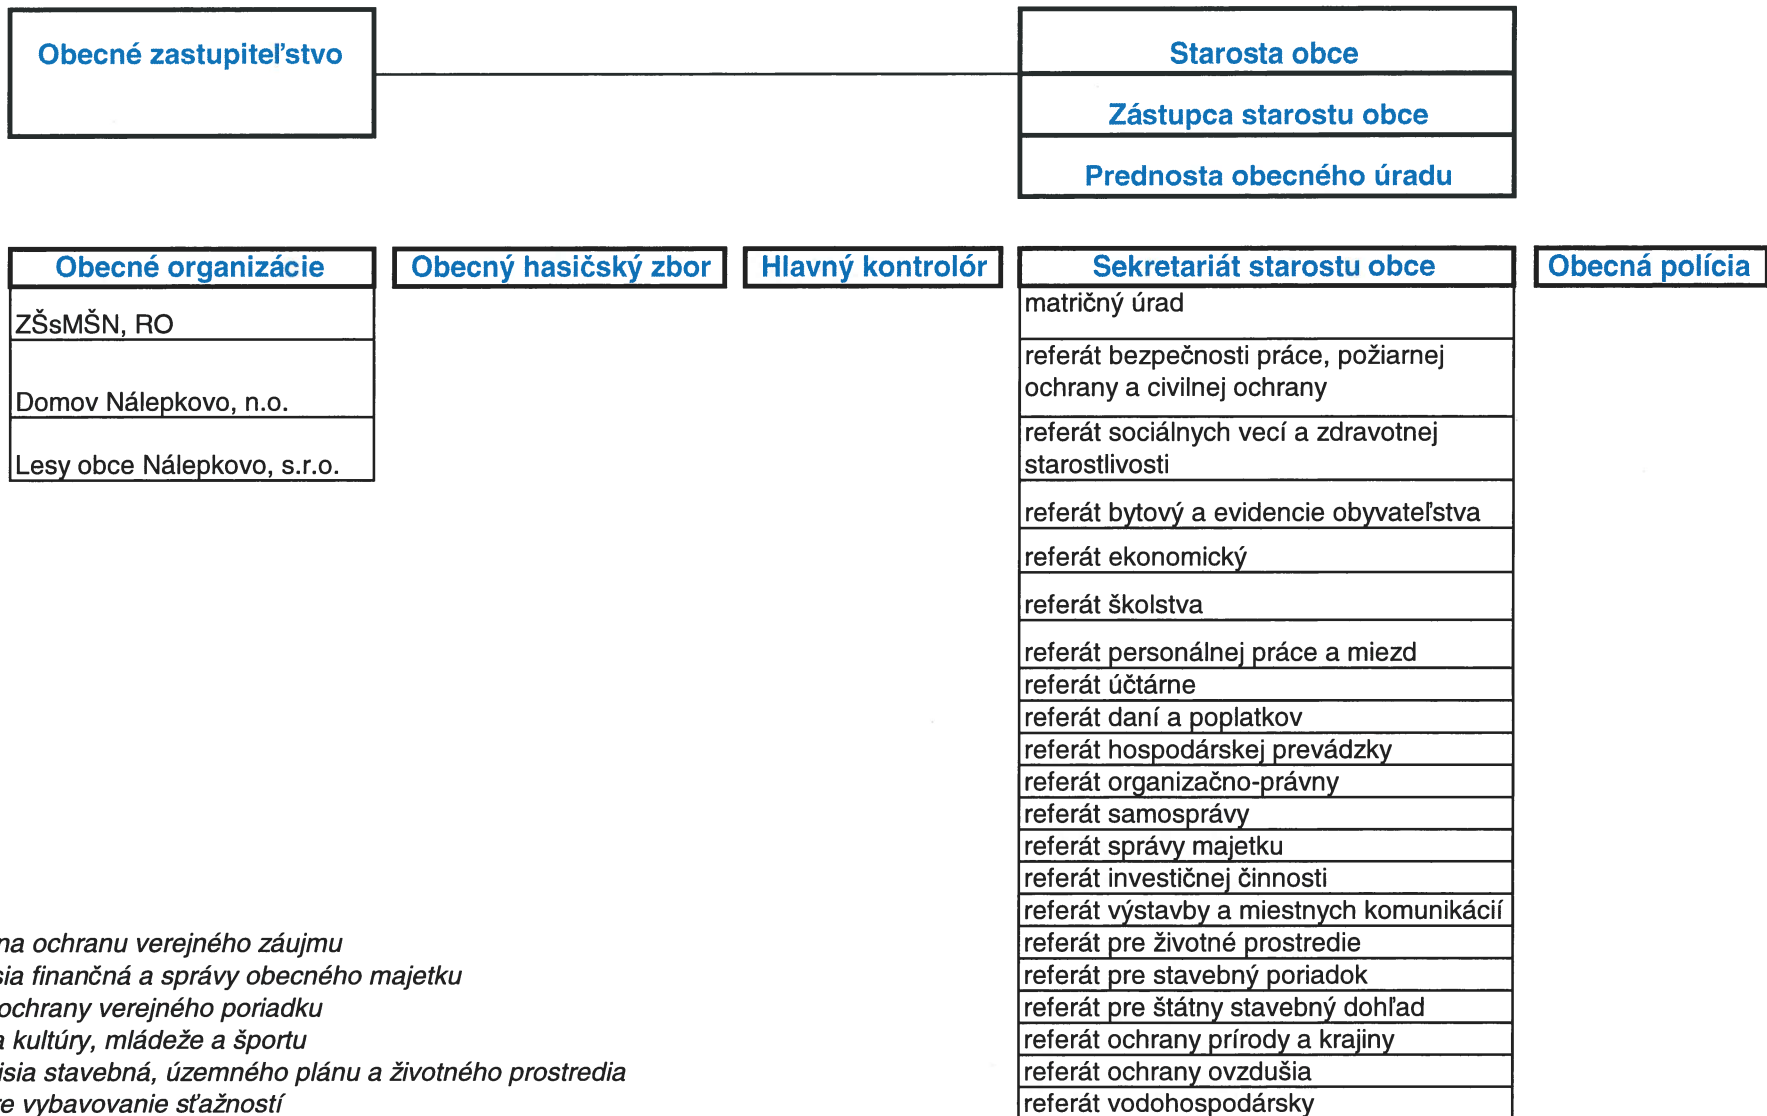

ORGANIZAČNÁ ŠTRUKTÚRA OBCE NÁLEPKOVO K 1.4.2017

Vysvetlivky:

KOVZ - komisia na ochranu verejného záujmu

KFaSOM - komisia finančná a správy obecného majetku

KOVP - komisia ochrany verejného poriadku

KKMaŠ - komisia kultúry, mládeže a športu