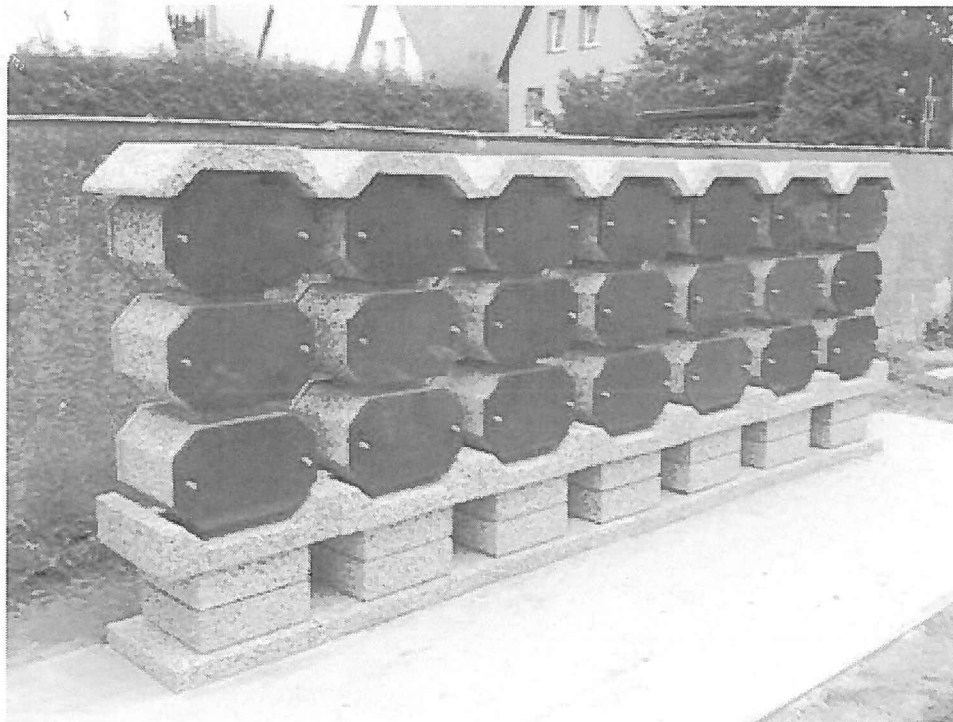

Príloha : 1, výzva na verejnom obstaraní
2, cenová ponuka víťaza verej. obstarávania

v Nálepko, 10.3.2016

Klára Bon

21 kusů schránek (viz foto) = 8 687,-EUR bez DPH
Sleva ve výši 20%, po slevě = 6 949,60 EUR bez DPH