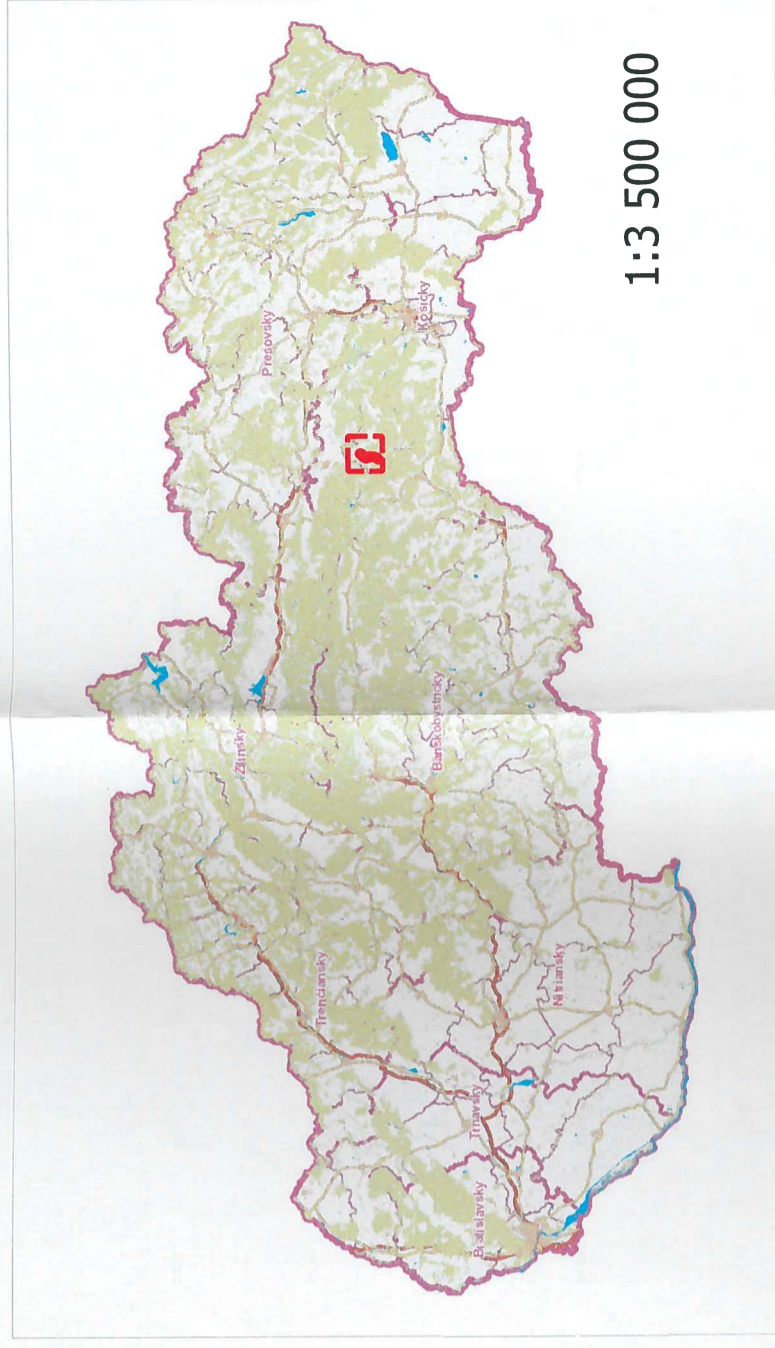

Klaster NL-1, Košický kraj

Legenda

- navrhovaná trasa optického kábla
- BM/POP - miesto ukončenia optického kábla v obci
- DBTO - dostupný bod telekomunikačného operátora

Klaster	Operátor	DBTO	Počet obyvateľov v klasteri	ICZUJ	Názov obce	Okres	Kraj	Klasifikácia	Počet ob. v obci	Latitude	Longitude	Dĺžka MOK [km]	koeficient KKK
NL-1	Slovak Telekom	Nálepkovo	123							48.841692	20.619139	8,1	171,2
				526550	Henclová	Gelnica	Košický	BM	123	48.785881	20.597602		