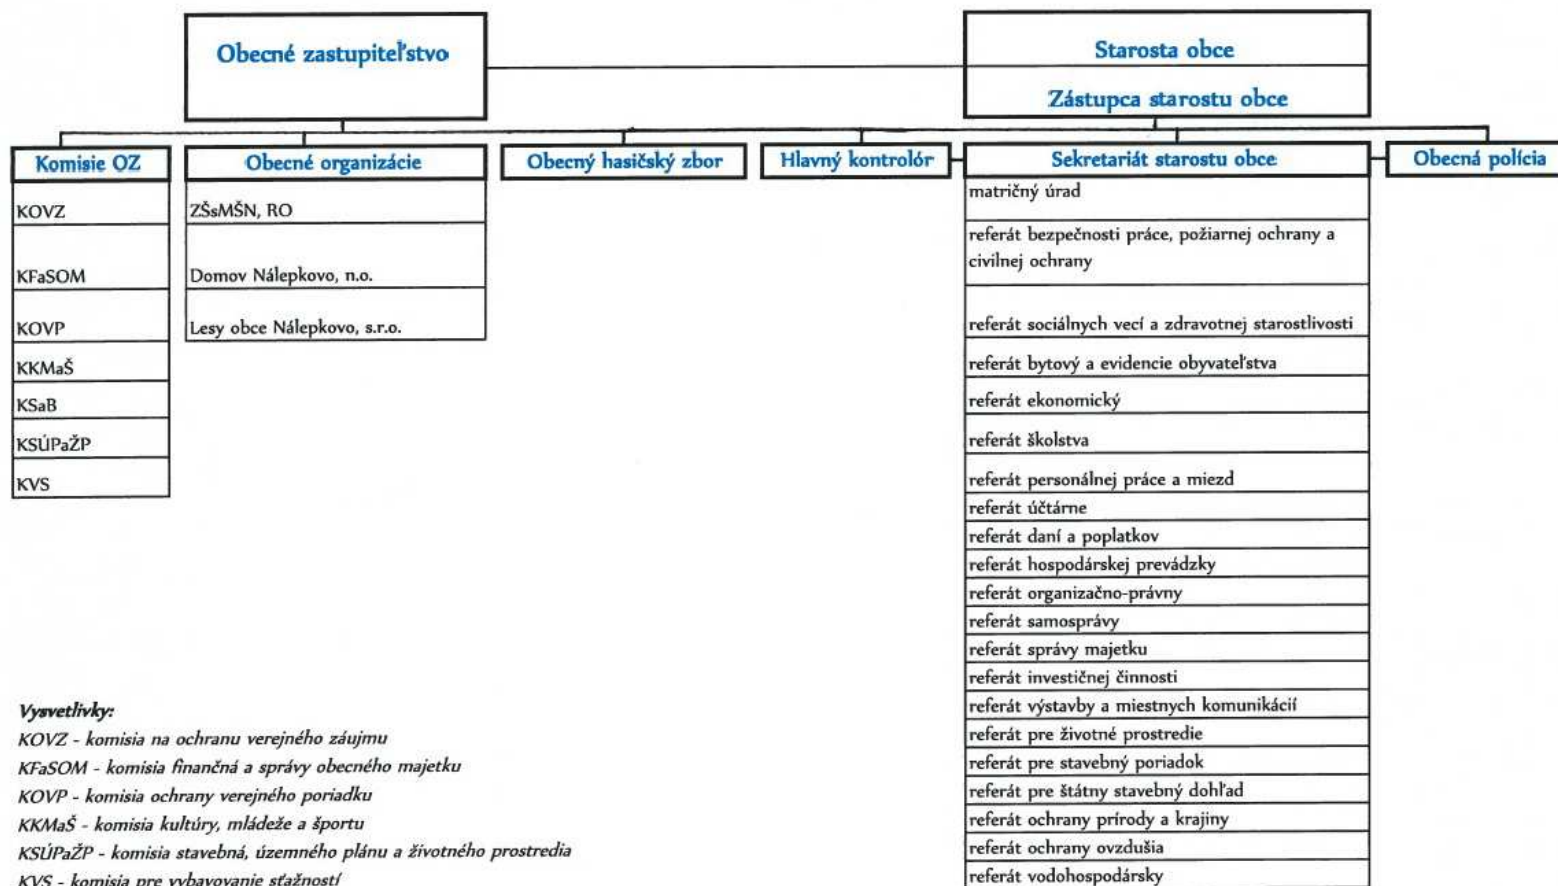

ORGANIZAČNÁ ŠTRUKTÚRA OBCE NÁLEPKOVO K 1.4.2015

**Vysvetlivky:**

KOVZ - komisia na ochranu verejného záujmu

KFaSOM - komisia finančná a správy obecného majetku

KOVP - komisia ochrany verejného poriadku

KKMaŠ - komisia kultúry, mládeže a športu